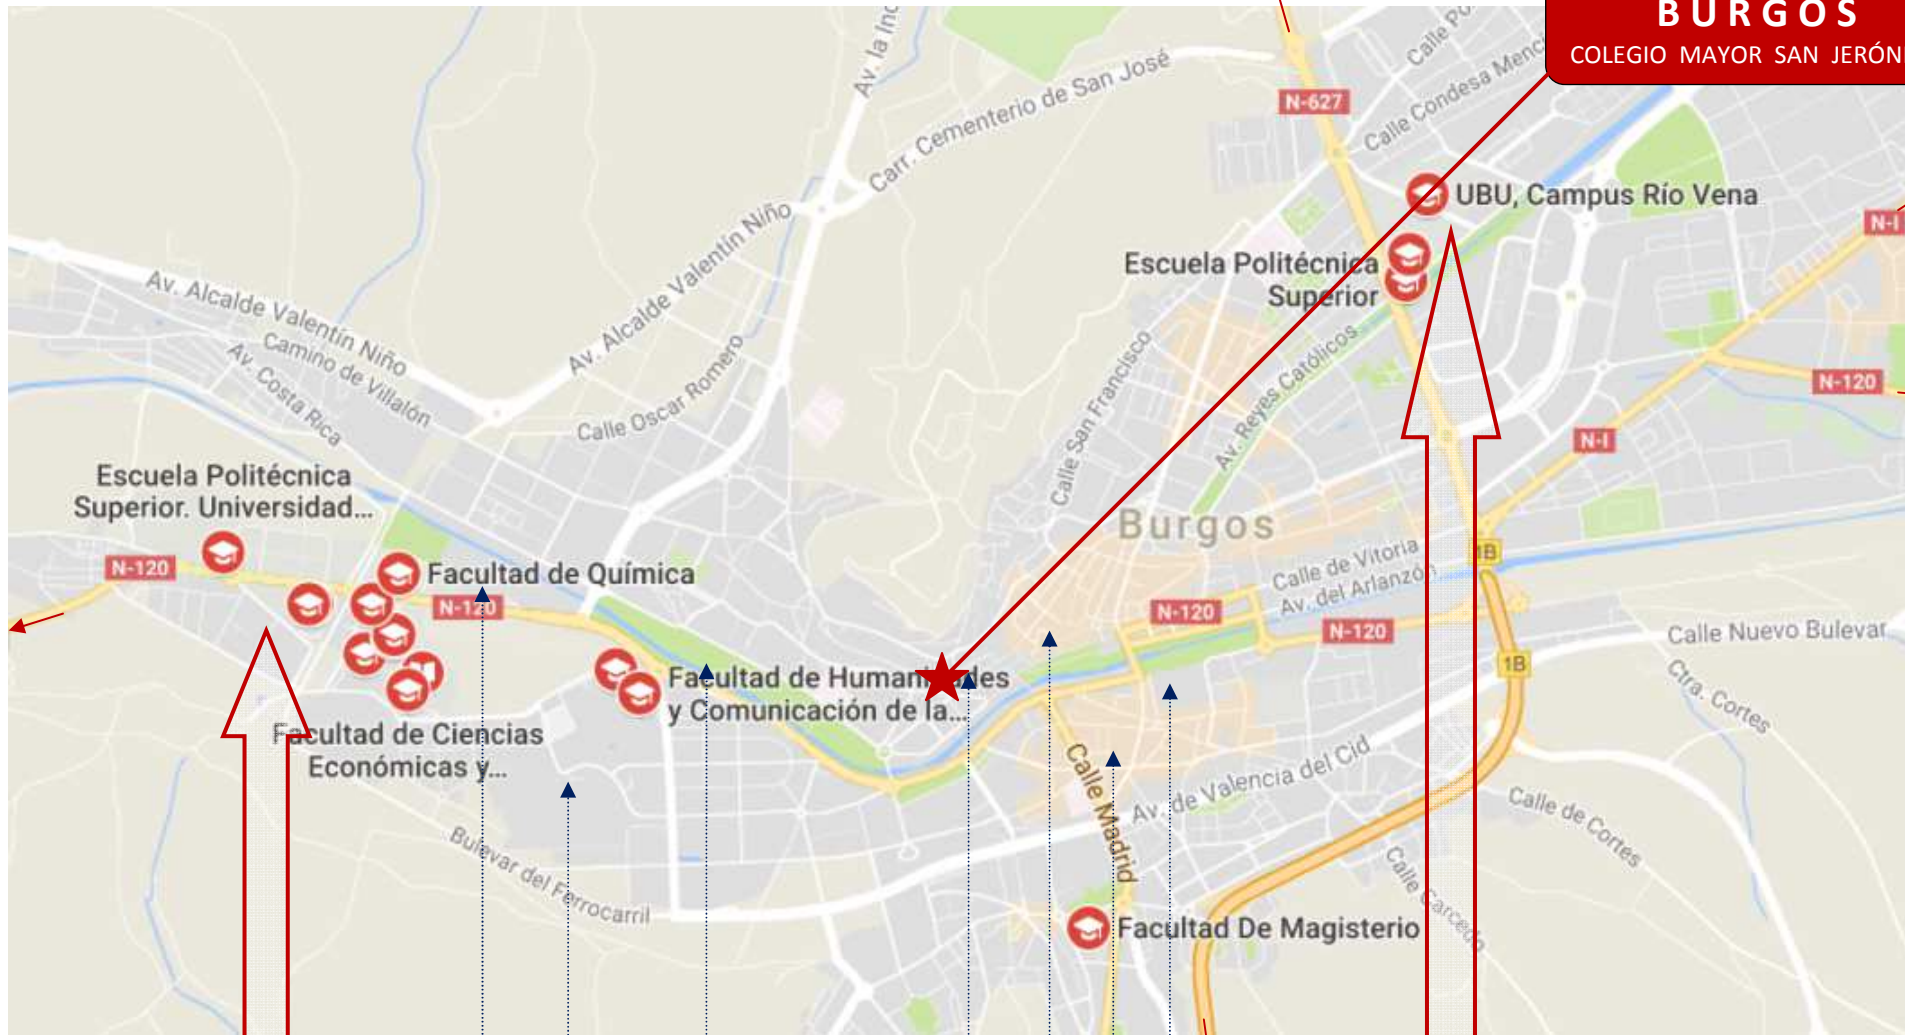

SANTANDER 180 KM.

BURGOS

COLEGIO MAYOR SAN JERÓNIMO

VITORIA
117 KM.

LOGROÑO
133 KM.

VALLADOLID
120 KM.

UBU – Campus San Amaro/Hospital del Rey/Milanera

Rectorado, servicios centrales, biblioteca, polideportivo, el comedor

- Facultades de: Ciencias;
- Ciencias Económicas y Empresariales;
- Química;
- Ciencias de la Salud;
- Derecho;
- Educación;
- Humanidades y Comunicación

ZONA DEPORTIVA

PARQUE de la ISLA

CATEDRAL

ESTACIÓN de AUTOBUSES

MONASTERIO de las HUELGAS

PLAZA MAYOR

MUSEO de la EVOLUCIÓN

MADRID 237 KM.

UBU – Campus Río Vena/Vigón

Antigua sede de la Escuela Politécnica Superior

- Escuela Politécnica Superior (compartida con el campus Milanera) con distintos Grados de Ingenierías: Electrónica; Agroalimentario; Organización Industrial; Tecnología de Caminos; Mecánica y Arquitectura Técnica
- Escuela de Doctorado
- Escuela U. de Relaciones Laborales